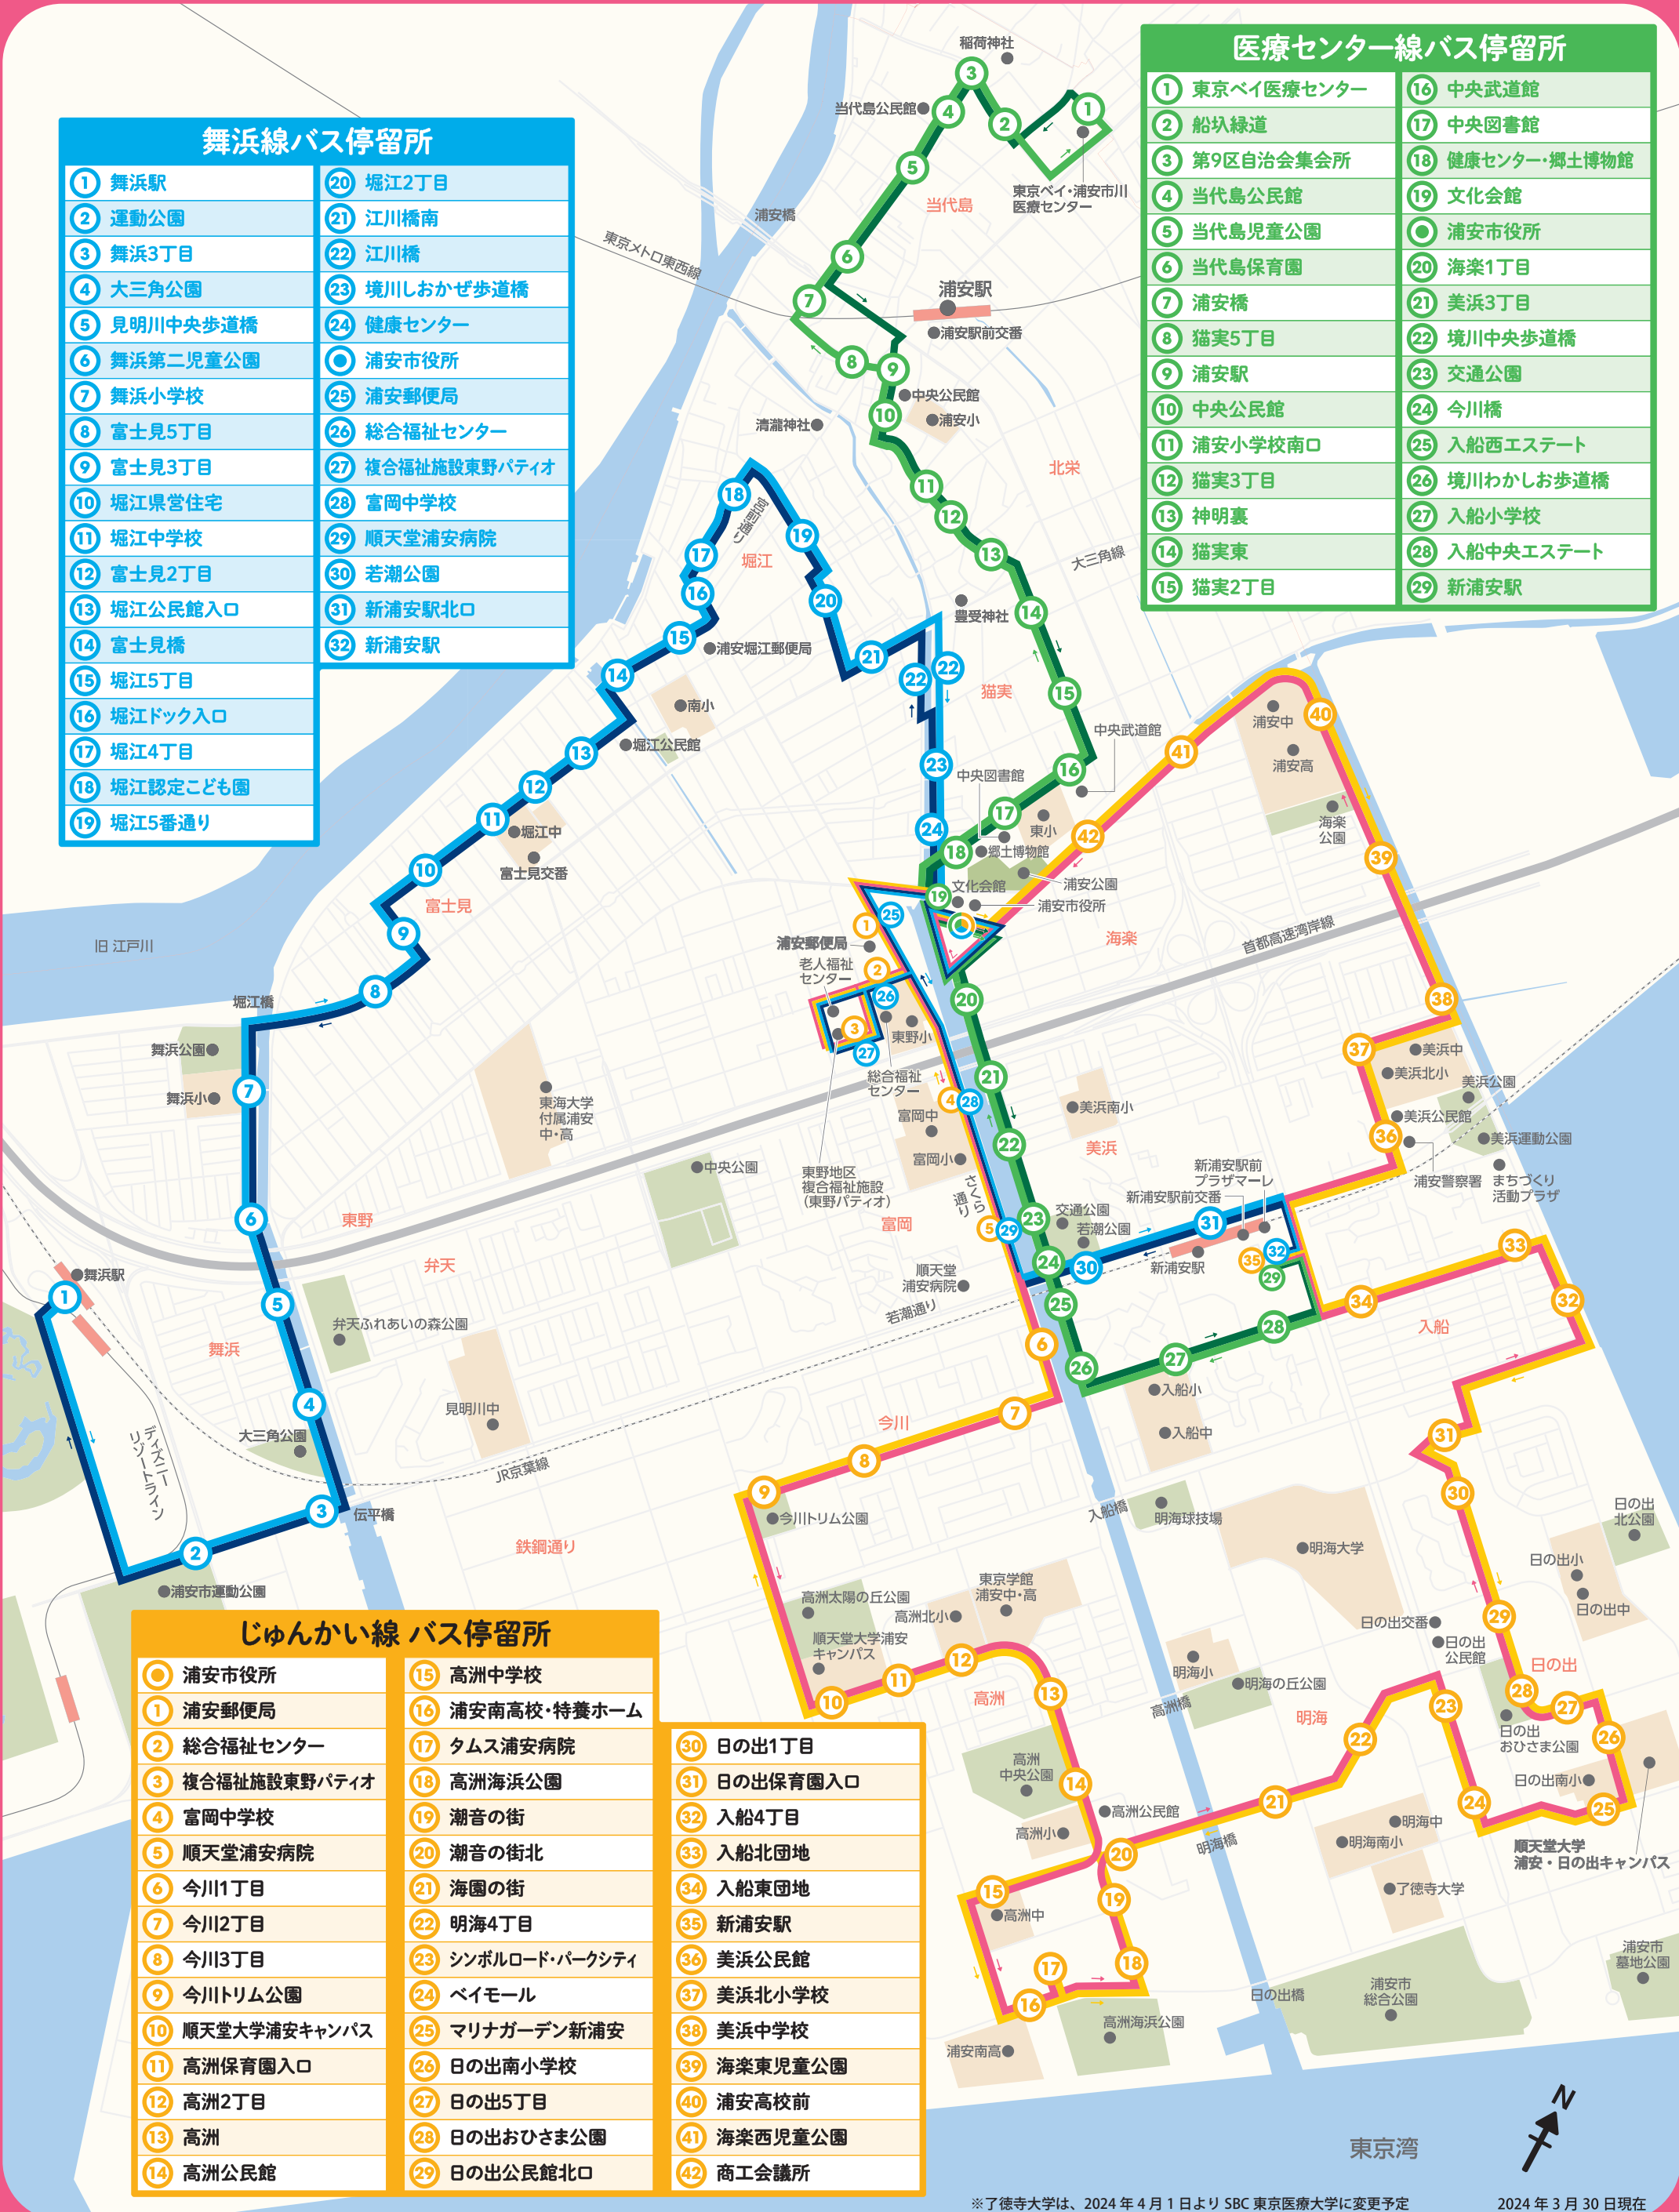

舞浜線バス停留所

① 舞浜駅	⑳ 堀江2丁目
② 運動公園	㉑ 江川橋南
③ 舞浜3丁目	㉒ 江川橋
④ 大三角公園	㉓ 境川しおかぜ歩道橋
⑤ 見明川中央歩道橋	㉔ 健康センター
⑥ 舞浜第二児童公園	㉕ 浦安市役所
⑦ 舞浜小学校	㉖ 浦安郵便局
⑧ 富士見5丁目	㉗ 総合福祉センター
⑨ 富士見3丁目	㉘ 複合福祉施設東野パティオ
⑩ 堀江県営住宅	㉙ 富岡中学校
⑪ 堀江中学校	㉚ 順天堂浦安病院
⑫ 富士見2丁目	㉛ 若潮公園
⑬ 堀江公民館入口	㉜ 新浦安駅北口
⑭ 富士見橋	㉝ 新浦安駅
⑮ 堀江5丁目	
⑯ 堀江ドック入口	
⑰ 堀江4丁目	
⑱ 堀江認定こども園	
⑲ 堀江5番通り	

医療センター線バス停留所

① 東京ベイ医療センター	⑯ 中央武道館
② 船込緑道	⑰ 中央図書館
③ 第9区自治会集会所	⑱ 健康センター・郷土博物館
④ 当代島公民館	⑲ 文化会館
⑤ 当代島児童公園	㉐ 浦安市役所
⑥ 当代島保育園	㉑ 海楽1丁目
⑦ 浦安橋	㉒ 美浜3丁目
⑧ 猫実5丁目	㉓ 境川中央歩道橋
⑨ 浦安駅	㉔ 交通公園
⑩ 中央公民館	㉕ 今川橋
⑪ 浦安小学校南口	㉖ 入船西エステート
⑫ 猫実3丁目	㉗ 境川わかしお歩道橋
⑬ 神明裏	㉘ 入船小学校
⑭ 猫実東	㉙ 入船中央エステート
⑮ 猫実2丁目	㉚ 新浦安駅

じゅんかい線バス停留所

㉑ 浦安市役所	⑮ 高洲中学校	⑳ 日の出1丁目
① 浦安郵便局	⑯ 浦安南高校・特養ホーム	㉑ 日の出保育園入口
② 総合福祉センター	⑰ タムス浦安病院	㉒ 入船4丁目
③ 複合福祉施設東野パティオ	⑱ 高洲海浜公園	㉓ 入船北団地
④ 富岡中学校	⑲ 潮音の街	㉔ 入船東団地
⑤ 順天堂浦安病院	⑳ 潮音の街北	㉕ 新浦安駅
⑥ 今川1丁目	㉑ 海園の街	㉖ 美浜公民館
⑦ 今川2丁目	㉒ 明海4丁目	㉗ 美浜北小学校
⑧ 今川3丁目	㉓ シンボルロード・パークシティ	㉘ 美浜中学校
⑨ 今川トリム公園	㉔ ベイモール	㉙ 海楽東児童公園
⑩ 順天堂大学浦安キャンパス	㉕ マリナガーデン新浦安	㉚ 浦安高校前
⑪ 高洲保育園入口	㉖ 日の出南小学校	㉛ 海楽西児童公園
⑫ 高洲2丁目	㉗ 日の出5丁目	㉜ 浦安南高校
⑬ 高洲	㉘ 日の出おひさま公園	㉝ 高洲公民館
⑭ 高洲公民館	㉙ 日の出公民館北口	