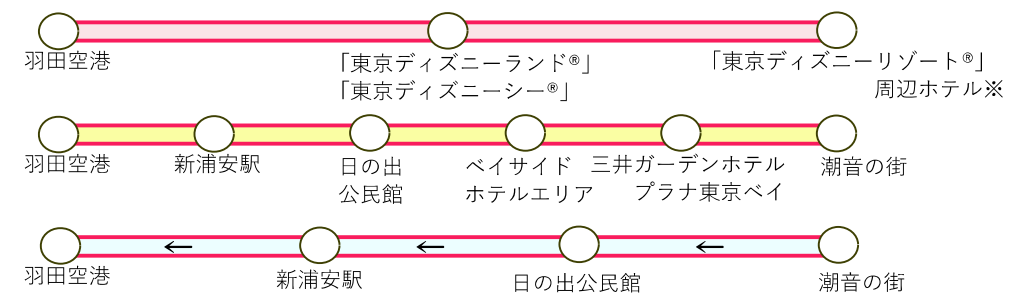

羽田空港発着

※<「東京ディズニーリゾート®」周辺ホテル>

・ホテル発羽田空港行は便によって停車するホテルが異なります。 ・各ホテルの停車順については、時刻表にてご確認ください。

「東京ディズニーランド®ホテル」	「ディズニーアンバサダー®ホテル」	東京ベイ舞浜ホテルファーストリゾート	グランドニッコー 東京ベイ 舞浜	ホテルオークラ東京ベイ
「東京ディズニーシー・ホテルミラコスタ®」	「東京ディズニーリゾート・トイ・ストーリー®ホテル」	東京ベイ舞浜ホテル	シェラトン・グランデ・トーキョーベイ ホテル	ヒルトン東京ベイ