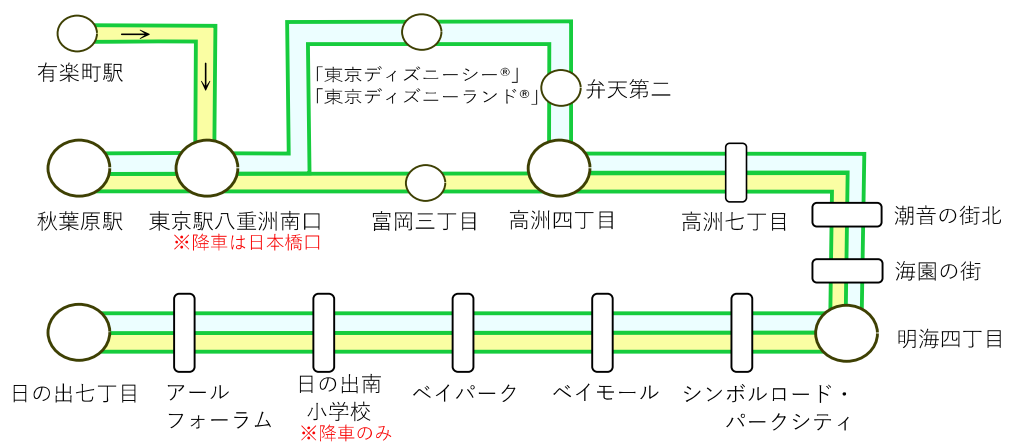

秋葉原駅・東京駅発着