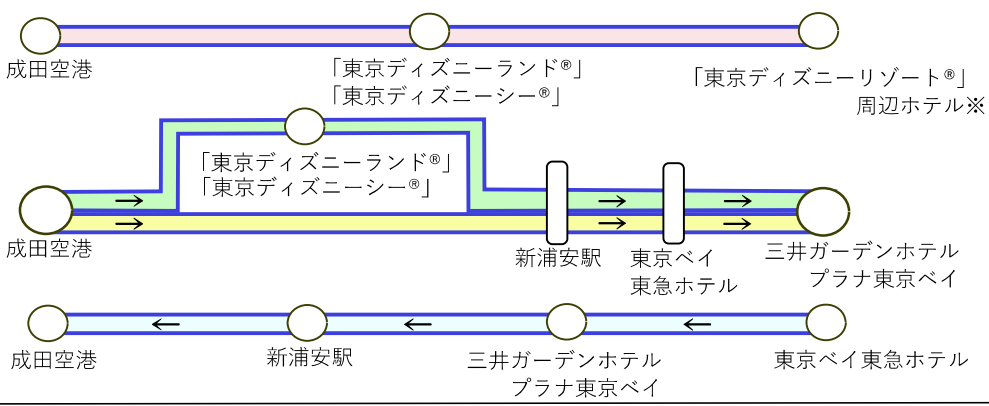

< 高速バス 路線図 >

秋葉原駅・東京駅

成田空港

「東京ディズニーリゾート®」
新浦安地区

羽田空港

成田空港・羽田空港は、便によりターミナルの停車順が異なりますので時刻表にてご確認ください。

「東京ディズニーリゾート®」は、路線・行先（方面）によって、停車順が異なりますので、時刻表にてご確認ください。

成田空港発着

秋葉原駅・東京駅発着

羽田空港発着

※<「東京ディズニーリゾート®」周辺ホテル>

・ホテル発羽田空港行は便によって停車するホテルが異なります。 ・各ホテルの停車順については、時刻表にてご確認ください。

「東京ディズニーランド®ホテル」	「ディズニーアンバサダー®ホテル」	東京ベイ舞浜ホテルファーストリゾート	グランドニッコー 東京ベイ 舞浜	ホテルオークラ東京ベイ
「東京ディズニーシー・ホテルミラコスタ®」	「東京ディズニーリゾート・トイ・ストーリー®ホテル」	東京ベイ舞浜ホテル	シェラトン・グランデ・トーキョーベイ ホテル	ヒルトン東京ベイ