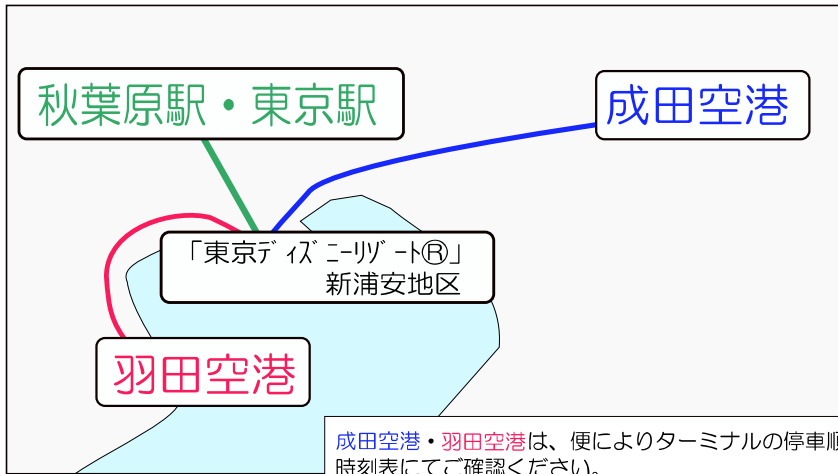

# < 高速バス 路線図 >

秋葉原駅・東京駅

成田空港

「東京ディズニーリゾート®」  
新浦安地区

羽田空港

成田空港・羽田空港は、便によりターミナルの停車順が異なりますので時刻表にてご確認ください。

「東京ディズニーリゾート®」は、路線・行先（方面）によって、停車順が異なりますので、時刻表にてご確認ください。

## 成田空港発着