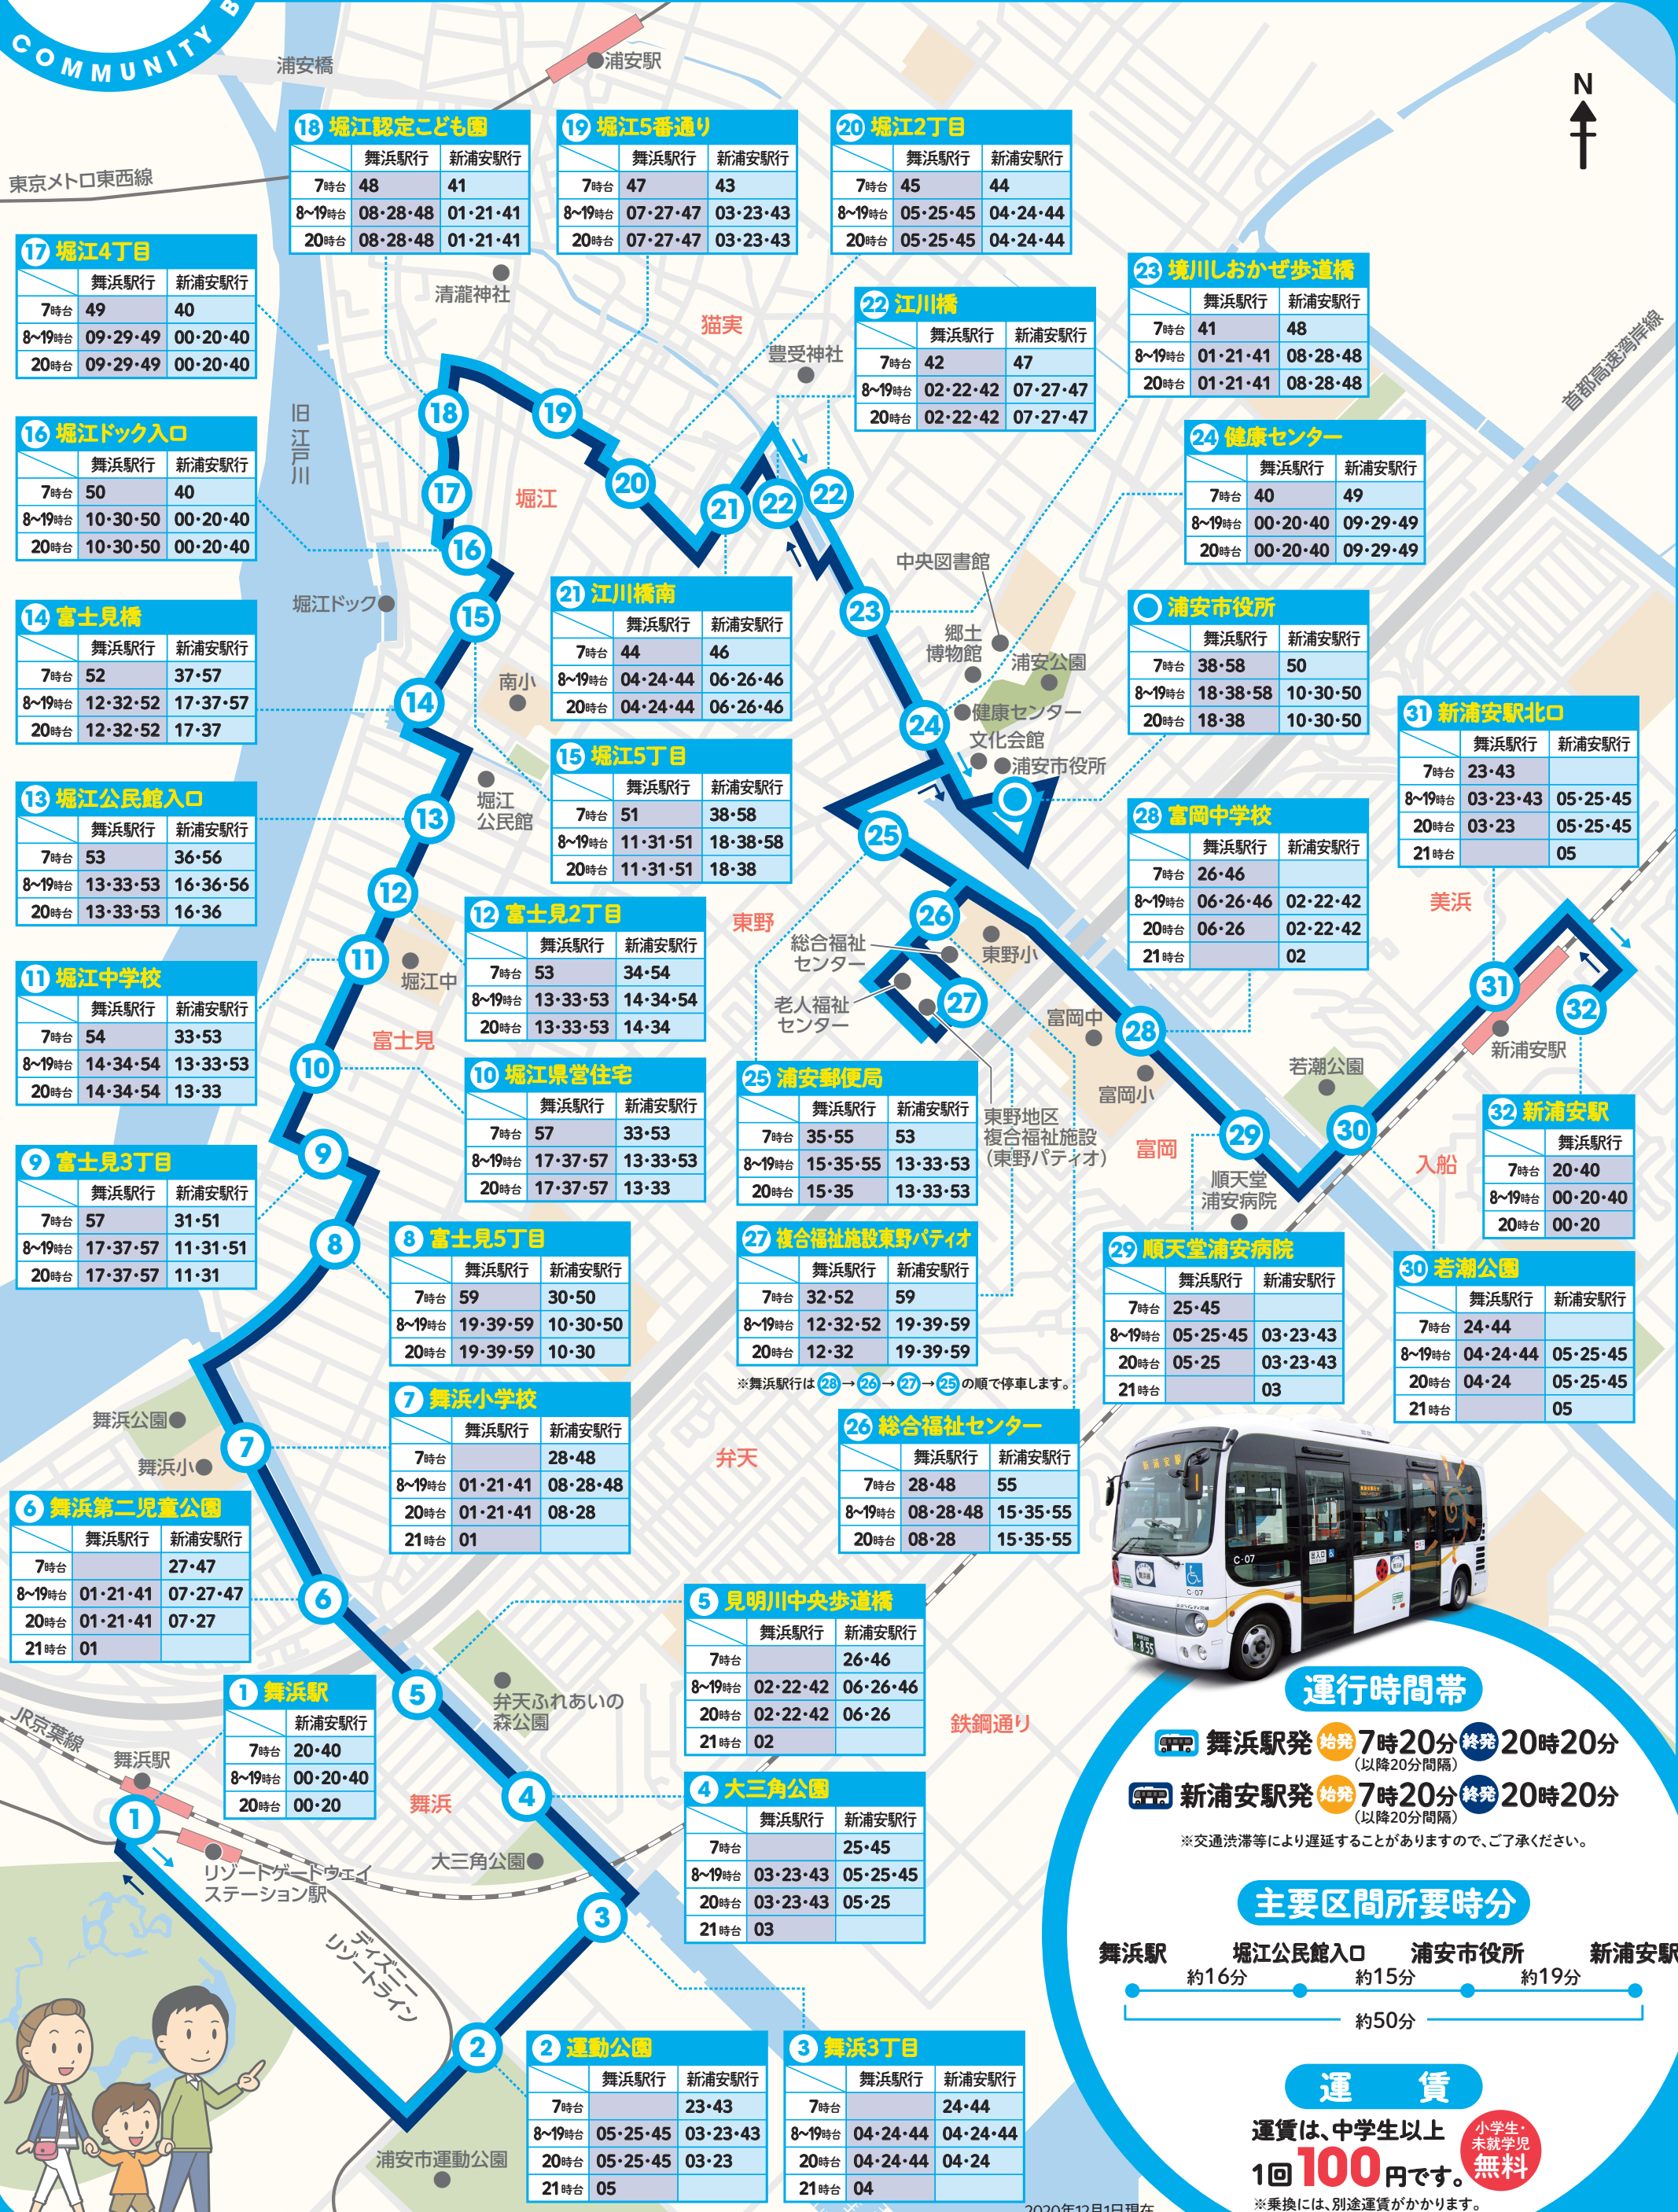

COMMUNITY BUS

18 堀江認定こども園		
	舞浜駅行	新浦安駅行
7時台	48	41
8~19時台	08・28・48	01・21・41
20時台	08・28・48	01・21・41

19 堀江5番通り		
	舞浜駅行	新浦安駅行
7時台	47	43
8~19時台	07・27・47	03・23・43
20時台	07・27・47	03・23・43

20 堀江2丁目		
	舞浜駅行	新浦安駅行
7時台	45	44
8~19時台	05・25・45	04・24・44
20時台	05・25・45	04・24・44

17 堀江4丁目		
	舞浜駅行	新浦安駅行
7時台	49	40
8~19時台	09・29・49	00・20・40
20時台	09・29・49	00・20・40

16 堀江ドック入口		
	舞浜駅行	新浦安駅行
7時台	50	40
8~19時台	10・30・50	00・20・40
20時台	10・30・50	00・20・40

14 富士見橋		
	舞浜駅行	新浦安駅行
7時台	52	37・57
8~19時台	12・32・52	17・37・57
20時台	12・32・52	17・37

1 舞浜駅		
	舞浜駅行	新浦安駅行
7時台		20・40
8~19時台		00・20・40
20時台		00・20

5 見明川中央歩道橋		
	舞浜駅行	新浦安駅行
7時台		26・46
8~19時台	02・22・42	06・26・46
20時台	02・22・42	06・26
21時台	02	

4 大三角公園		
	舞浜駅行	新浦安駅行
7時台		25・45
8~19時台	03・23・43	05・25・45
20時台	03・23・43	05・25
21時台	03	

運行時間帯

舞浜駅発 始発 7時20分 終発 20時20分 (以降20分間隔)
 新浦安駅発 始発 7時20分 終発 20時20分 (以降20分間隔)
 ※交通渋滞等により遅延することがありますので、ご了承ください。

主要区間所要時分

舞浜駅 堀江公民館入口 浦安市役所 新浦安駅
 約16分 約15分 約19分
 約50分

運賃

運賃は、中学生以上
 1回 **100円**です。
 小学生・未就学児 **無料**
 ※乗換には、別途運賃がかかります。